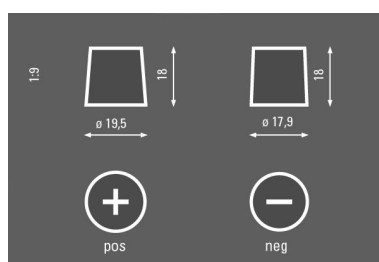

BLUE *dynamic* - 595 405 083 313 2

Informazioni generali

Codice VARTA	595 405 083 313 2
Codice precedente	595 405 083
Codice breve	G8
Unità d'imballaggio	1
Stato articolo	001

Informazioni tecniche

Tensione [V]	12	Lunghezza [mm]	306
Capacità [Ah]	95	Larghezza [mm]	173
Corrente prova a freddo DIN [A]		Altezza [mm]	225
Corrente prova a freddo EN [A]	830	Altezza al coperchio	204
Tipo polo terminale	1	Tipo contenitore	D31R
Tipo listello di fondo	B01		

Illustrazioni

Foto

Tipo polo terminale

Fissaggio base

Disegno tecnico

Disposizione polare