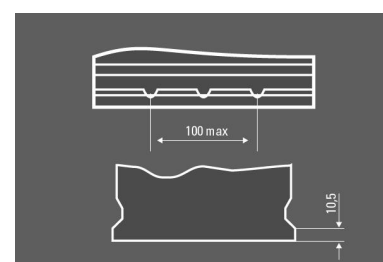

BLUE *dynamic* - 595 405 083 313 2

Informazioni generali

Codice VARTA	595 405 083 313 2
Codice precedente	595 405 083
Codice breve	G8
Unità d'imballaggio	1
Stato articolo	001

Informazioni tecniche

Tensione [V]	12	Lunghezza [mm]	306
Capacità [Ah]	95	Larghezza [mm]	173
Corrente prova a freddo DIN [A]		Altezza [mm]	225
Corrente prova a freddo EN [A]	830	Altezza al coperchio	204
Tipo polo terminale	1	Tipo contenitore	D31R
Tipo listello di fondo	B01		

Illustrazioni

Foto

Tipo polo terminale

Fissaggio base

Disegno tecnico

Disposizione polare