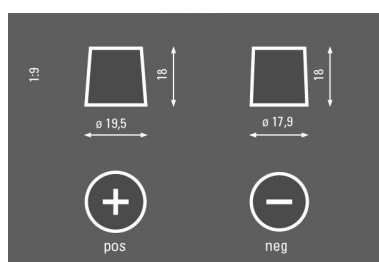

BLUE *dynamic* - 572 409 068 313 2

Informazioni generali

Codice VARTA	572 409 068 313 2
Codice precedente	572 409 068
Codice breve	E43
Unità d'imballaggio	1
Stato articolo	001

Informazioni tecniche

Tensione [V]	12	Lunghezza [mm]	278
Capacità [Ah]	72	Larghezza [mm]	175
Corrente prova a freddo DIN [A]		Altezza [mm]	175
Corrente prova a freddo EN [A]	680	Altezza al coperchio	153
Tipo polo terminale	1	Tipo contenitore	T6/LBN3
Tipo listello di fondo	B13		

Illustrazioni

Foto

Tipo polo terminale

Fissaggio base

Disegno tecnico

Disposizione polare